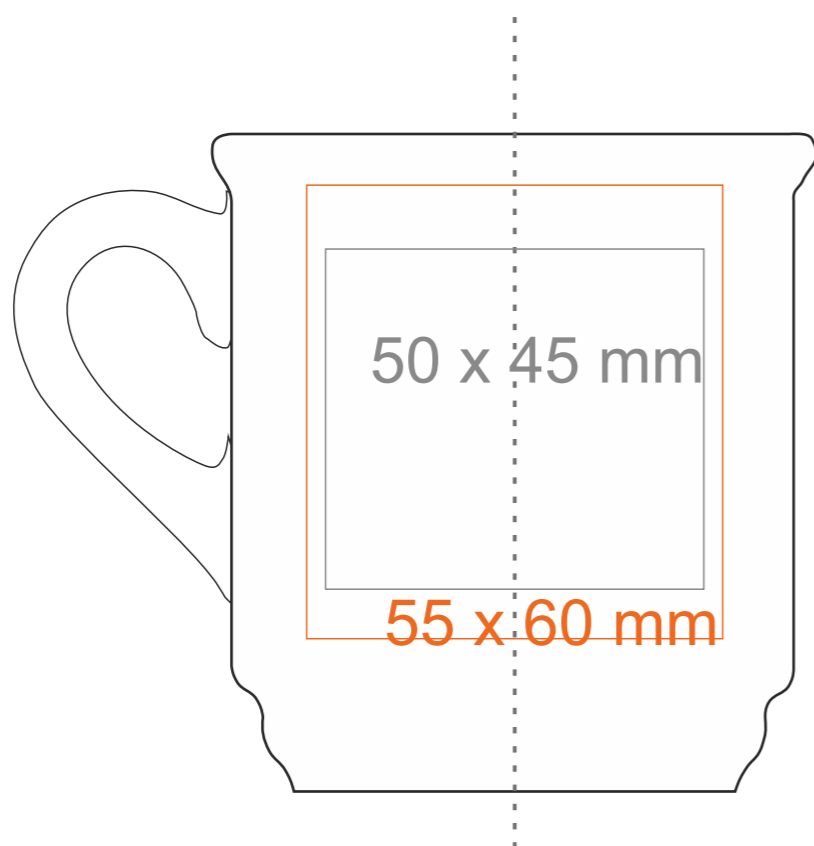

M_485 Claus

220 ml / h: 87 mm / Ø 80mm

0,2l cecha (w środku)

Nadruk od spodu

Nadruk wewnątrz na ścianie
Nadruk wewnątrz na dnie

- 40 x 20 mm
- Ø 30 mm

*W przypadku projektów dla kalkomanii wybiegających poza standardową powierzchnię nadruku prosimy o kontakt z działem handlowym.