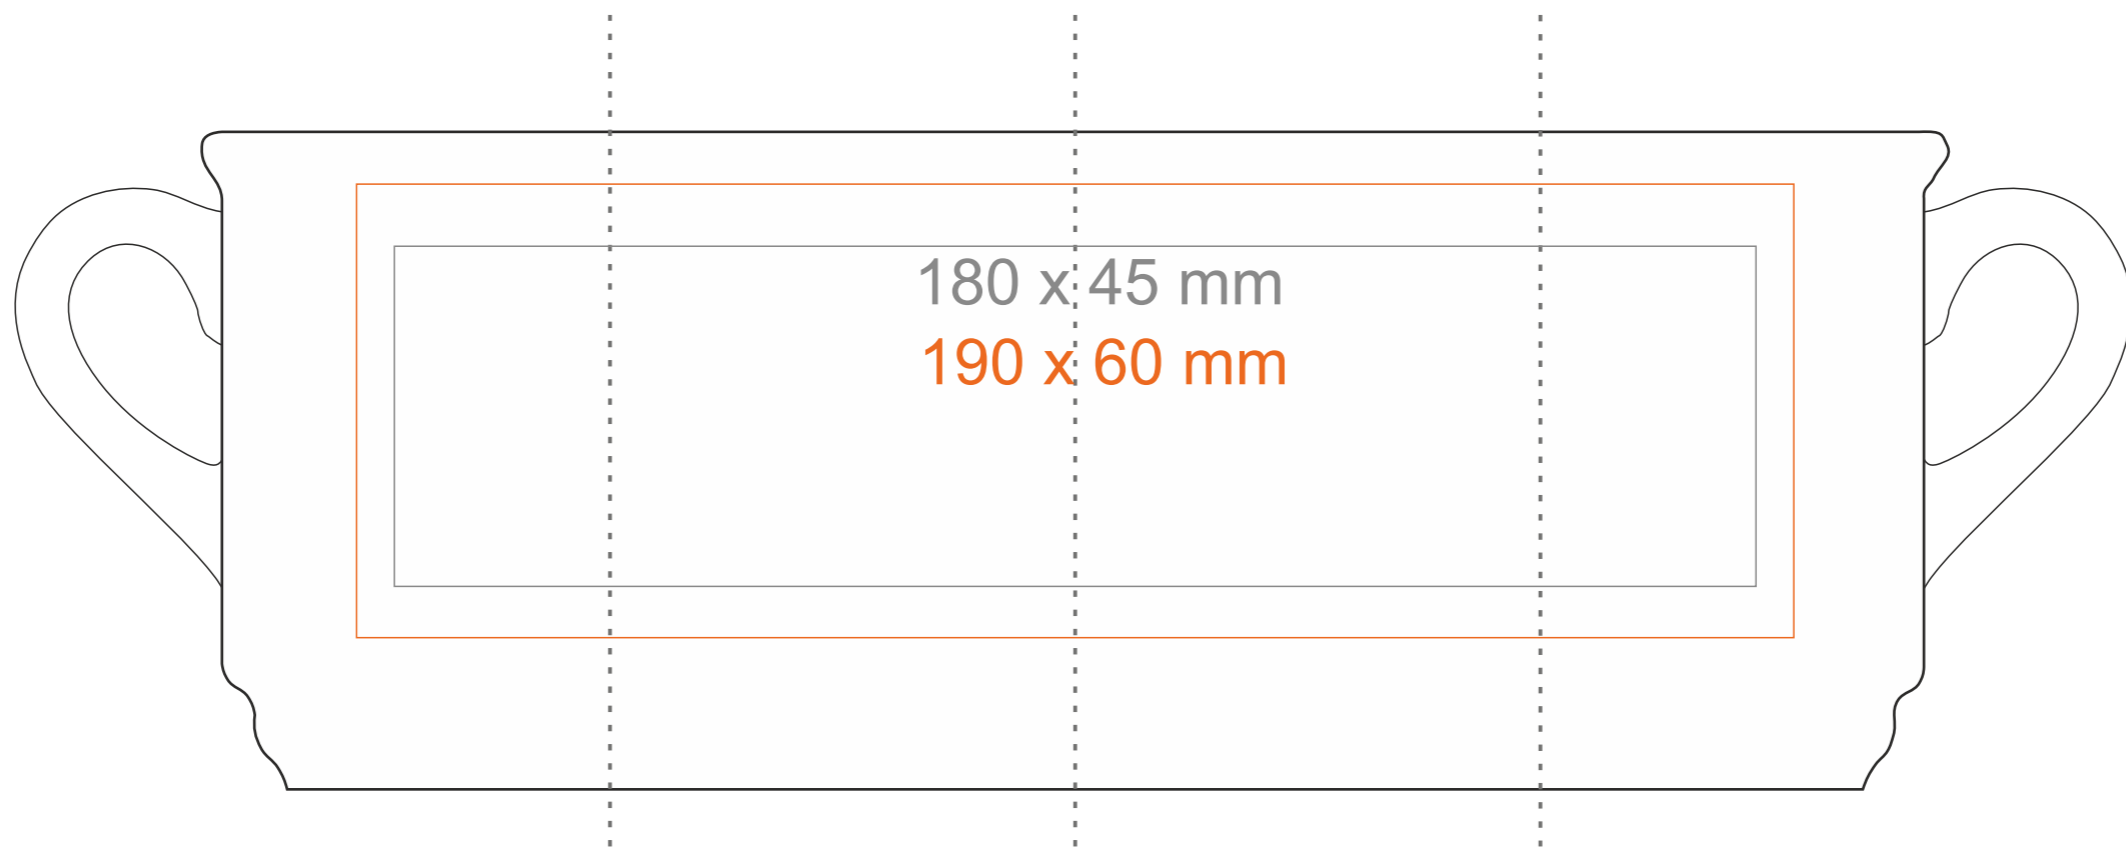

M_485 Claus

220 ml / h: 87 mm / Ø 80mm

0,2l cecha (w środku)

Nadruk od spodu

Nadruk wewnątrz na ścianie
Nadruk wewnątrz na dnie

- 40 x 20 mm
- Ø 30 mm

*W przypadku projektów dla kalkomanii wybiegających poza standardową powierzchnię nadruku prosimy o kontakt z działem handlowym.