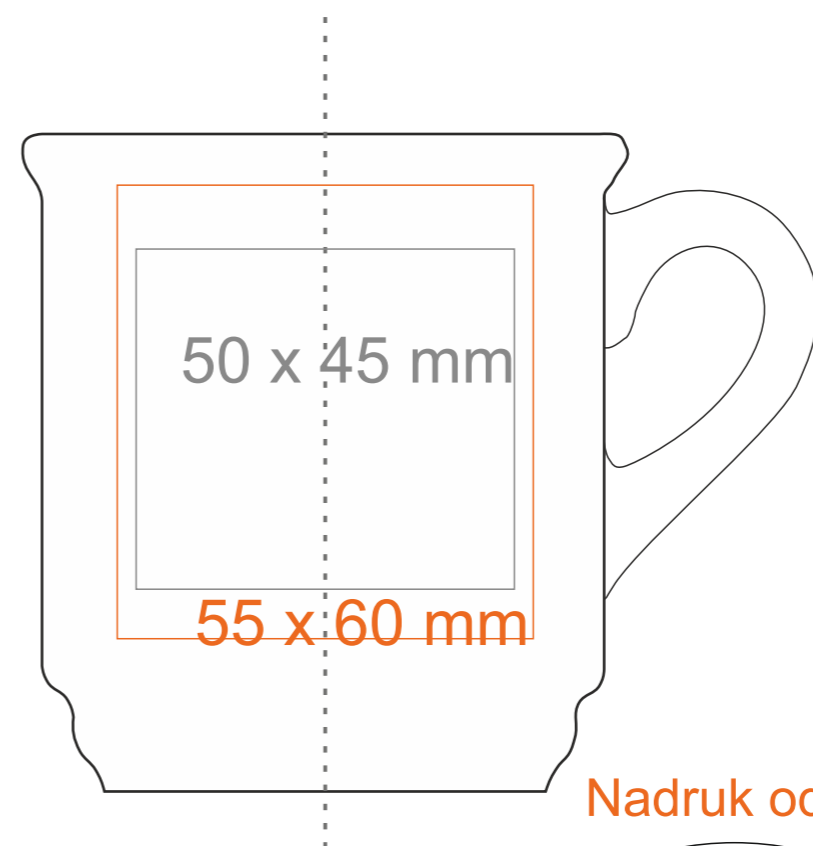

M_485 Claus

220 ml / h: 87 mm / Ø 80mm

0,2l cecha (w środku)

Nadruk od spodu

Nadruk wewnątrz na ścianie
Nadruk wewnątrz na dnie

- 40 x 20 mm
- Ø 30 mm

*W przypadku projektów dla kalkomanii wybiegających poza standardową powierzchnię nadruku prosimy o kontakt z działem handlowym.