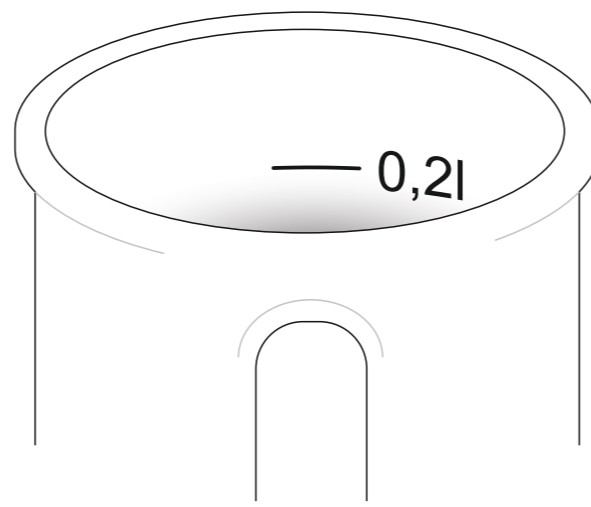

M_485 Claus

220 ml / h: 87 mm / Ø 80mm

0,2l cecha (w środku)

Nadruk od spodu

Nadruk wewnątrz na ścianie
Nadruk wewnątrz na dnie

- 40 x 20 mm
- Ø 30 mm

*W przypadku projektów dla kalkomanii wybiegających poza standardową powierzchnię nadruku prosimy o kontakt z działem handlowym.